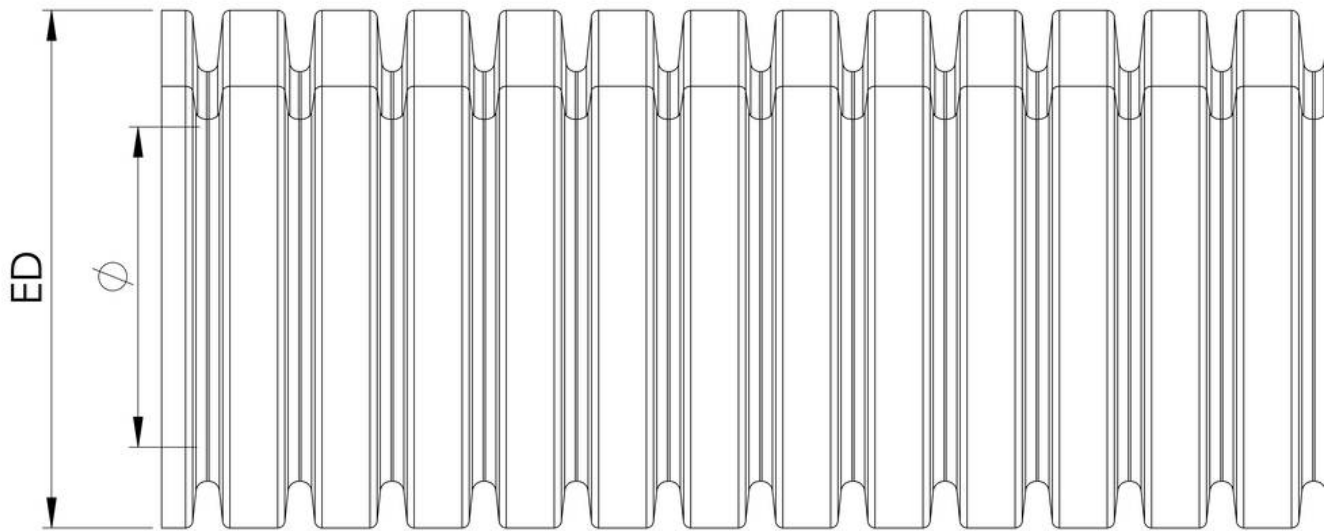

Ihr Kontakt:

WISKA Hoppmann GmbH

Kisdorfer Weg 28 · 24568 Kaltenkirchen · Germany

☎ +49-4191-508-0 · 📠 +49-4191-508-209

✉ contact@wiska.de · 🌐 www.wiska.com