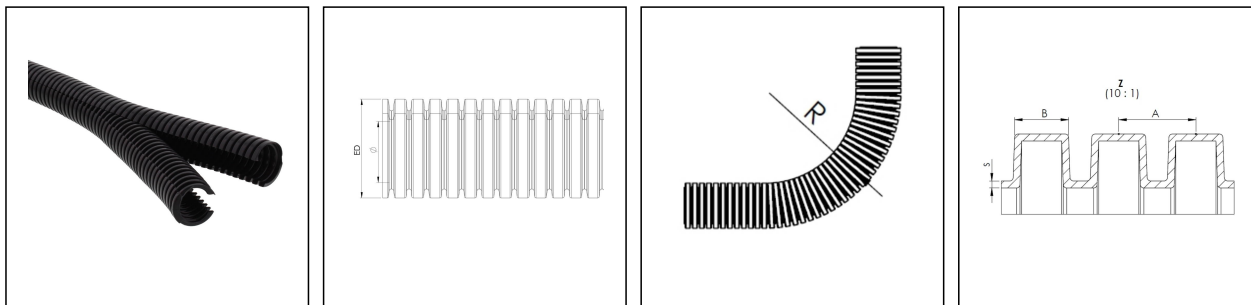

## BCAV-29-D-BK

Wellrohr geteilt PA6 UL94-V2, RAL 9005, NW29

Produktabbildungen sind beispielhaft und können vom ausgewählten Produkt abweichen. Weitere Varianten und individuelle Anpassungen bieten wir Ihnen gern auf Anfrage an.

<b>Material</b>	PA6 UL94-V2
<b>Einsatztemp. min</b>	-40 °C
<b>Einsatztemp. max</b>	125 °C
<b>Einsatzgebiete</b>	nachträgliche Montage
<b>Produktfarbe</b>	RAL 9005
<b>NW</b>	29
<b>Außendurchmesser ED</b>	34,5 mm
<b>Ø Innen</b>	26,6 mm
<b>Profilweite A</b>	5,1 mm
<b>Breite B</b>	3,3 mm
<b>Biegeradius R</b>	140 mm
<b>Wandstärke S</b>	0,8 mm
<b>Verschließbar (zweiteilig)</b>	ja
<b>Ausführung</b>	geteilt
<b>Typ</b>	BCAV-29-D-BK
<b>Bestellnr. RAL 9005</b>	10107138
<b>Verpackungseinheit</b>	25 m
<b>EAN Nummer</b>	4007686038088
<b>Zolltarifnummer</b>	39173900
<b>ETIM-Klasse</b>	EC001177