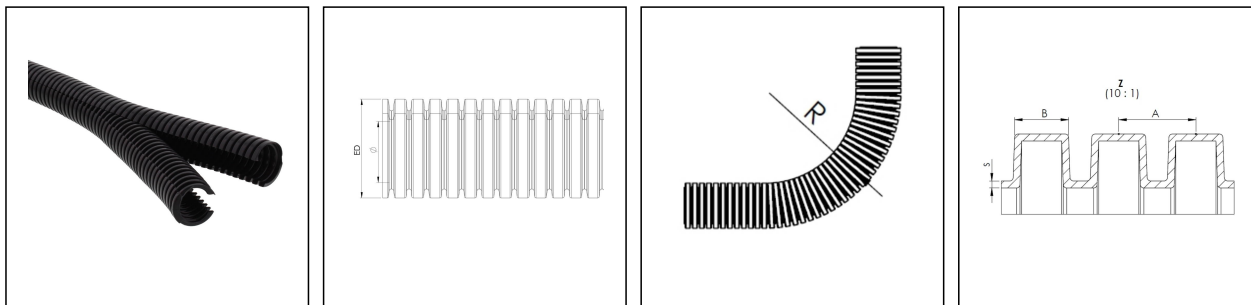

## BCAV-23-D-BG

Wellrohr geteilt PA6 UL94-V2, RAL 7031, NW23

Produktabbildungen sind beispielhaft und können vom ausgewählten Produkt abweichen. Weitere Varianten und individuelle Anpassungen bieten wir Ihnen gern auf Anfrage an.

<b>Material</b>	PA6 UL94-V2
<b>Einsatztemp. min</b>	-40 °C
<b>Einsatztemp. max</b>	125 °C
<b>Einsatzgebiete</b>	nachträgliche Montage
<b>Produktfarbe</b>	RAL 7031
<b>NW</b>	23
<b>Außendurchmesser ED</b>	28,3 mm
<b>Ø Innen</b>	20,5 mm
<b>Profilweite A</b>	5,1 mm
<b>Breite B</b>	3,4 mm
<b>Biegeradius R</b>	130 mm
<b>Wandstärke S</b>	0,8 mm
<b>Verschließbar (zweiteilig)</b>	ja
<b>Ausführung</b>	geteilt
<b>Typ</b>	BCAV-23-D-BG
<b>Bestellnr. RAL 7031</b>	10107144
<b>Verpackungseinheit</b>	50 m
<b>EAN Nummer</b>	4007686038200
<b>Zolltarifnummer</b>	39173900
<b>ETIM-Klasse</b>	EC001177