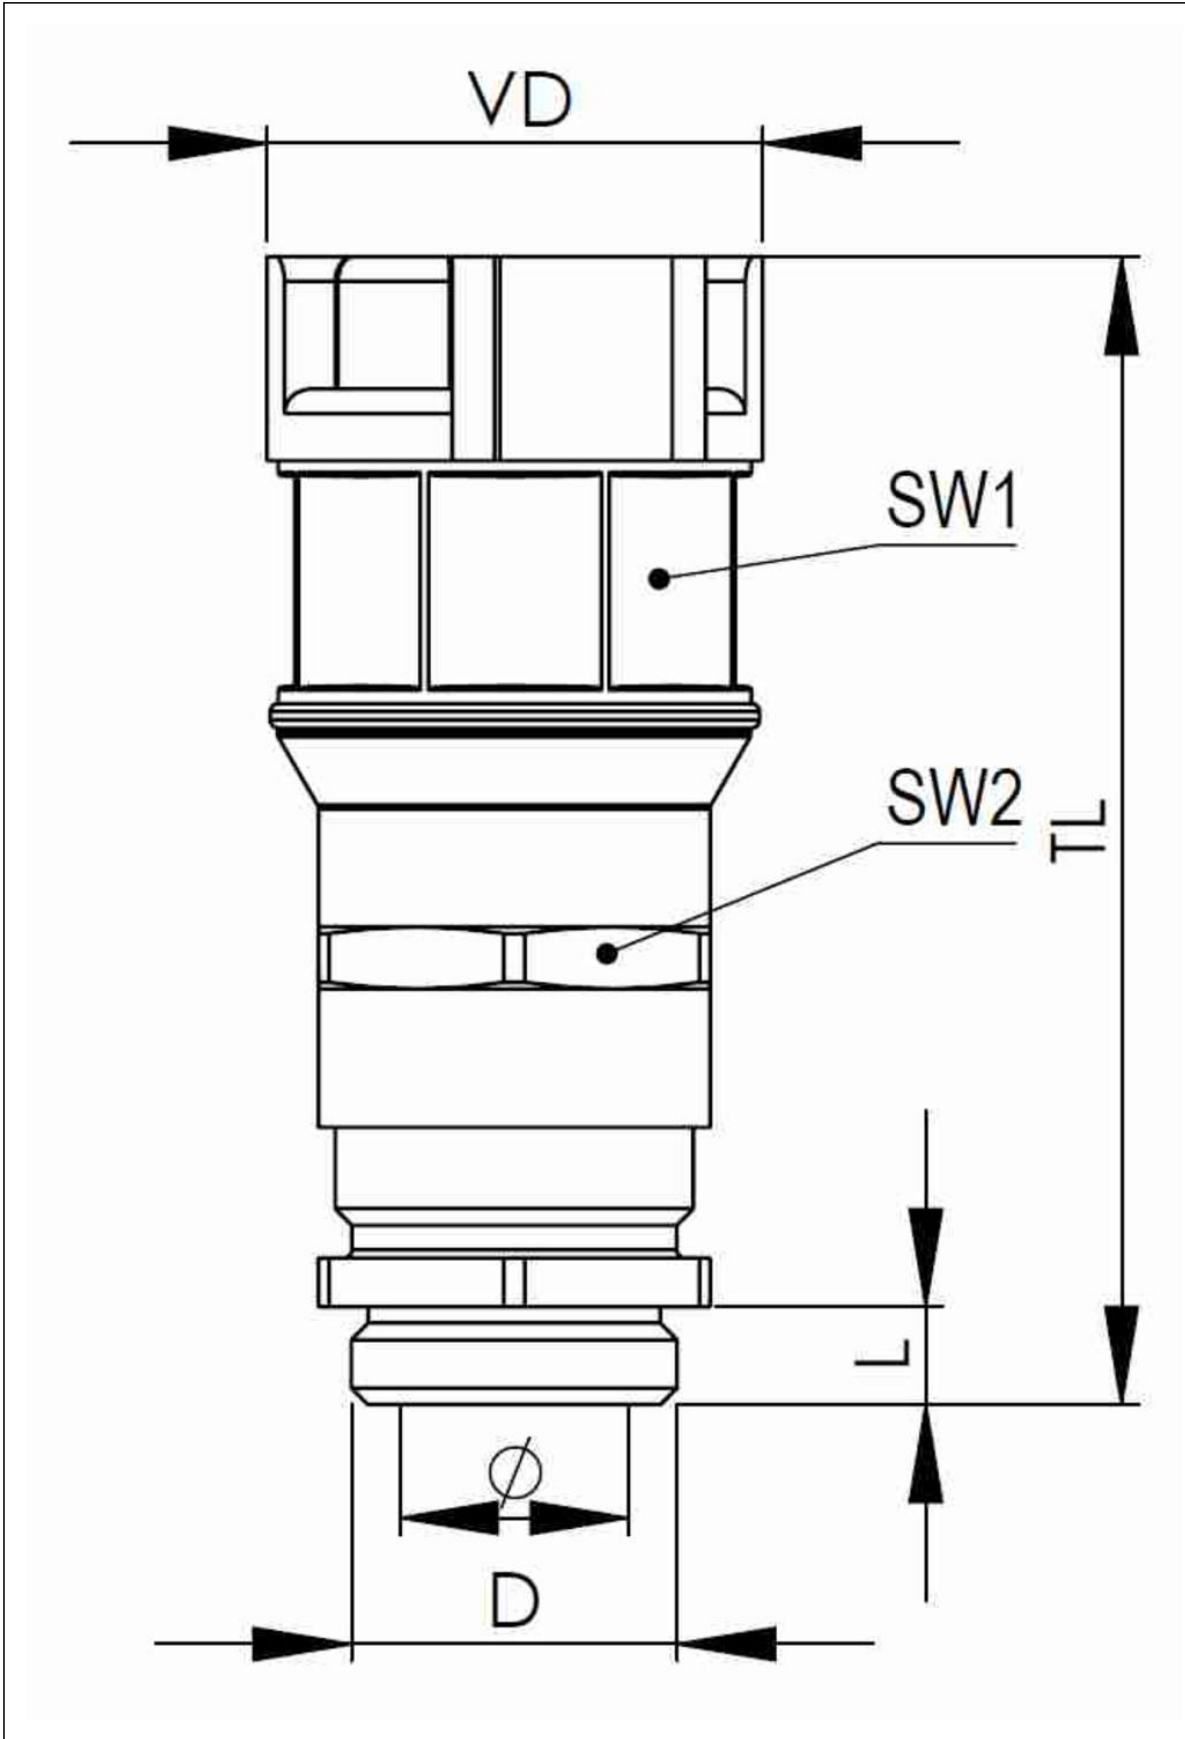

Ihr Kontakt:
WISKA Hoppmann GmbH
Kisdorfer Weg 28 · 24568 Kaltenkirchen · Germany
☎ +49-4191-508-0 · 📠 +49-4191-508-209
contact@wiska.de · www.wiska.com