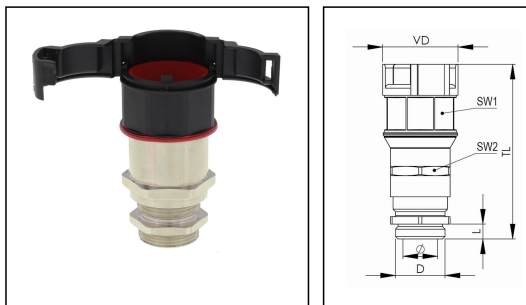

EMBFSCG-29-32-BK

Wellrohrverschraubung mit Kabelverschraubung, gerade, Kunststoff/Messing NW29

Produktabbildungen sind beispielhaft und können vom ausgewählten Produkt abweichen. Weitere Varianten und individuelle Anpassungen bieten wir Ihnen gern auf Anfrage an.

Material Wellrohrverschraubung	Polyamid UL94-V0
Material Anschlussgewinde	Messing vernickelt
Material Dichtung	TPU
Schutzart	IP68, IP66
Einsatztemp. min	-40 °C
Einsatztemp. max	100 °C
Einsatzgebiete	EN 45545 - Bahntechnik
NW	29
Gewindeart	M
Ø Anschlussgewinde D	32
Steigung	1,5
Länge Anschlussgewinde L	8 mm
Ø Kabel min	13 mm
Ø Kabel max	20 mm
Ø Verschluss VD	46,7 mm
Ø Innen	21 mm
Schlüsselweite SW1	41 mm
Schlüsselweite SW2	36 mm
Gesamtlänge TL	82,9 mm - 87,5 mm
Ausführung Verschraubung	gerade
Produktfarbe	RAL 9005
Typ	EMBFSCG-29-32-BK
Bestellnr. RAL 9005	10107384
Verpackungseinheit	25
EAN Nummer	4007686042863