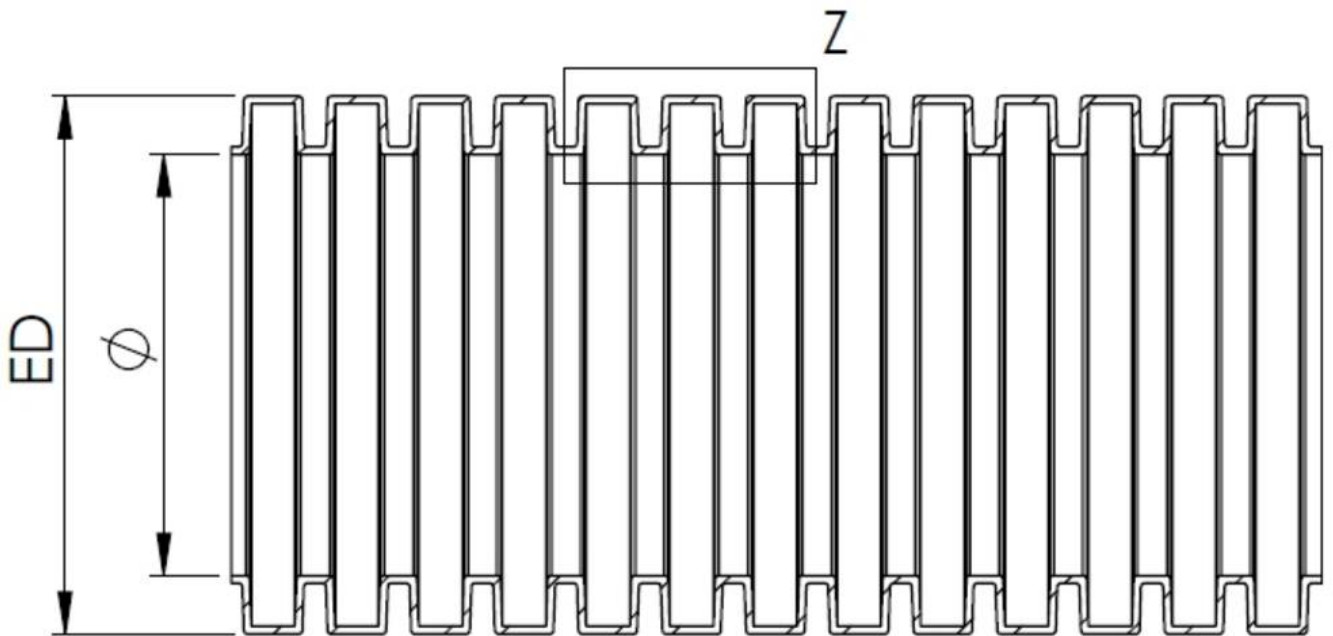

Ihr Kontakt:

WISKA Hoppmann GmbH

Kisdorfer Weg 28 · 24568 Kaltenkirchen · Germany

☎ +49-4191-508-0 · 📠 +49-4191-508-209

contact@wiska.de · www.wiska.com