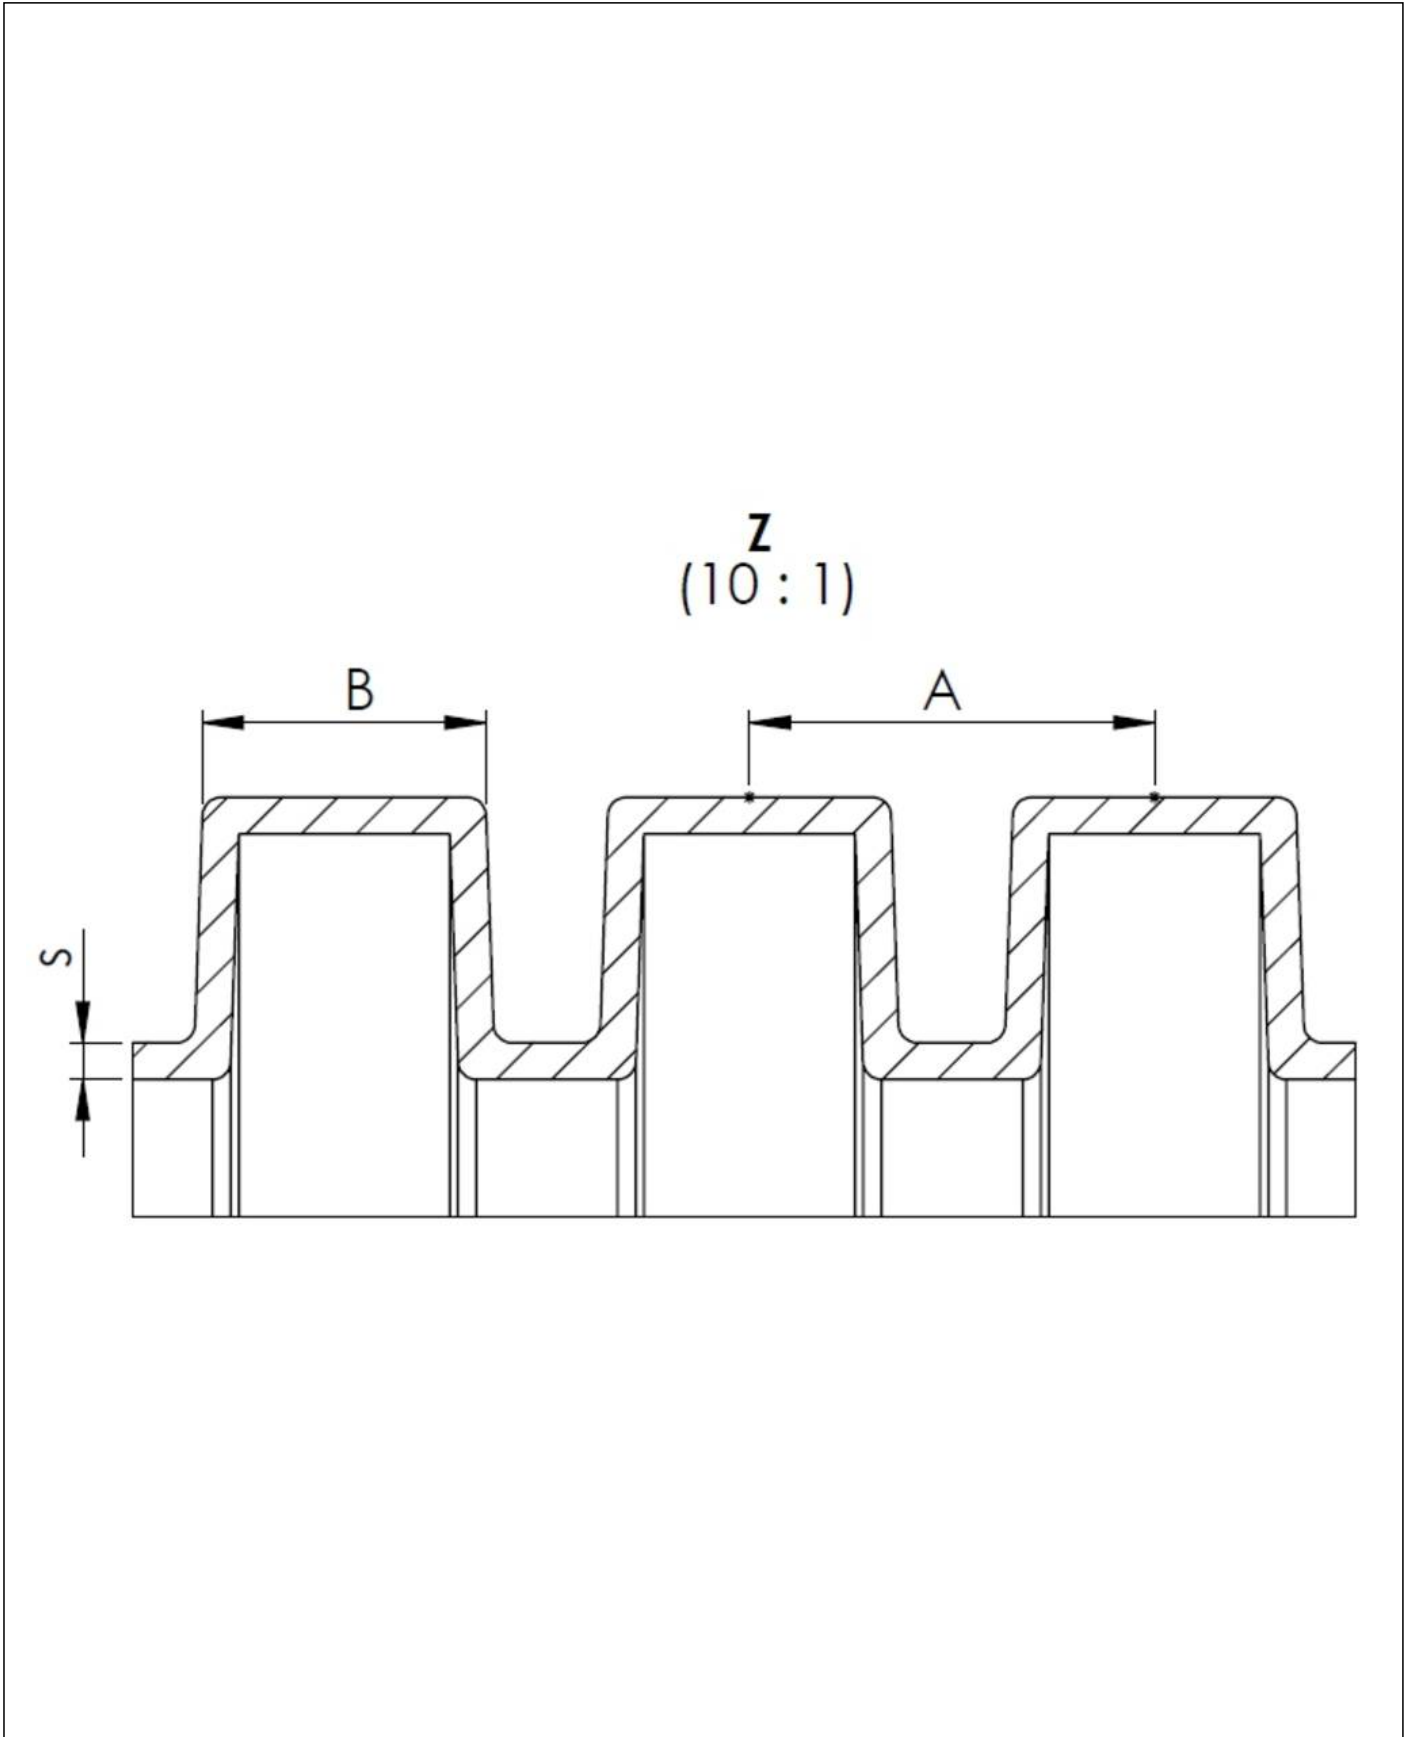

Ihr Kontakt:

WISKA Hoppmann GmbH

Kisdorfer Weg 28 · 24568 Kaltenkirchen · Germany

☎ +49-4191-508-0 · 📠 +49-4191-508-209

contact@wiska.de · www.wiska.com