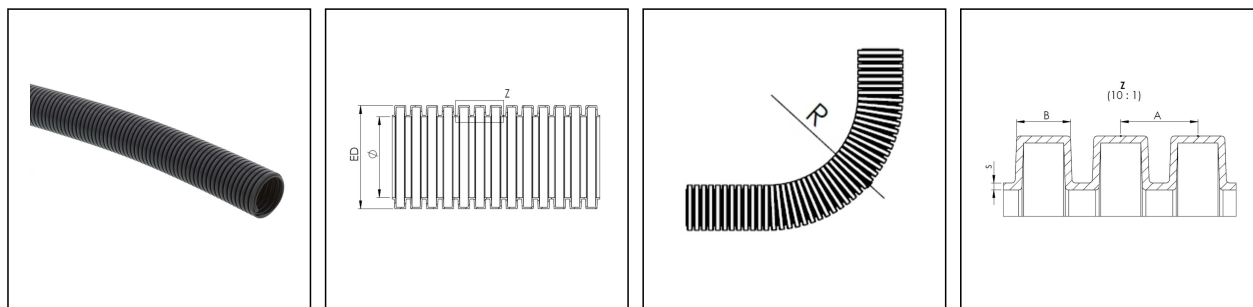

BCAB-L-12-BK

Wellrohr, PA 6 HB, leichte Ausführung, RAL 9005, NW12

Produktabbildungen sind beispielhaft und können vom ausgewählten Produkt abweichen. Weitere Varianten und individuelle Anpassungen bieten wir Ihnen gern auf Anfrage an.

Material	PA6 UL94-HB
Einsatztemp. min	-40 °C
Einsatztemp. max	140 °C
Einsatzgebiete	Maschinen-Anlagenbau
Produktfarbe	RAL 9005
NW	12
Außendurchmesser ED	15,7 mm
Ø Innen	12,4 mm
Profilweite A	3,1 mm
Breite B	2,2 mm
Biegeradius R	25 mm
Wandstärke S	0,3 mm
Ausführung	leicht
Typ	BCAB-L-12-BK
Bestellnr. RAL 9005	10109183
Verpackungseinheit	50 m
EAN Nummer	4007686083675
Zolltarifnummer	39173900
ETIM-Klasse	EC001175