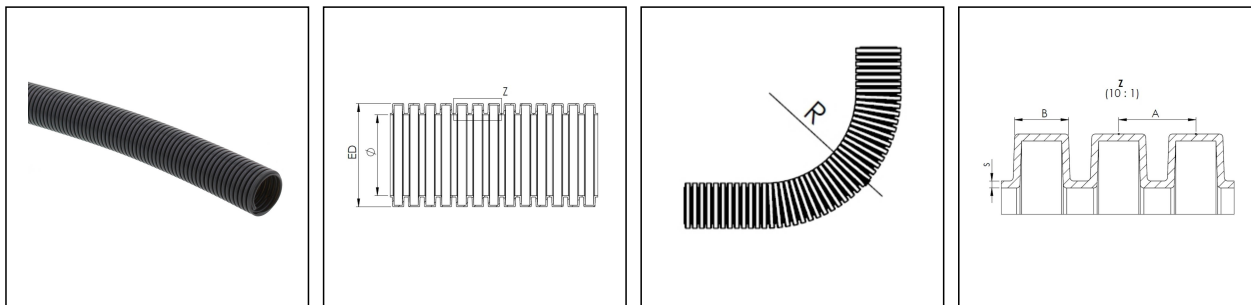

## BCAB-L-07-BG

Wellrohr, PA 6 HB, leichte Ausführung, RAL 7031, NW07

Produktabbildungen sind beispielhaft und können vom ausgewählten Produkt abweichen. Weitere Varianten und individuelle Anpassungen bieten wir Ihnen gern auf Anfrage an.

<b>Material</b>	PA6 UL94-HB
<b>Einsatztemp. min</b>	-40 °C
<b>Einsatztemp. max</b>	140 °C
<b>Einsatzgebiete</b>	Maschinen-Anlagenbau
<b>Produktfarbe</b>	RAL 7031
<b>NW</b>	7
<b>Außendurchmesser ED</b>	10 mm
<b>Ø Innen</b>	6,8 mm
<b>Profilweite A</b>	2,7 mm
<b>Breite B</b>	1,8 mm
<b>Biegeradius R</b>	18 mm
<b>Wandstärke S</b>	0,2 mm
<b>Ausführung</b>	leicht
<b>Typ</b>	BCAB-L-07-BG
<b>Bestellnr. RAL 7031</b>	10109190
<b>Verpackungseinheit</b>	50 m
<b>EAN Nummer</b>	4007686083811
<b>Zolltarifnummer</b>	39173900
<b>ETIM-Klasse</b>	EC001175