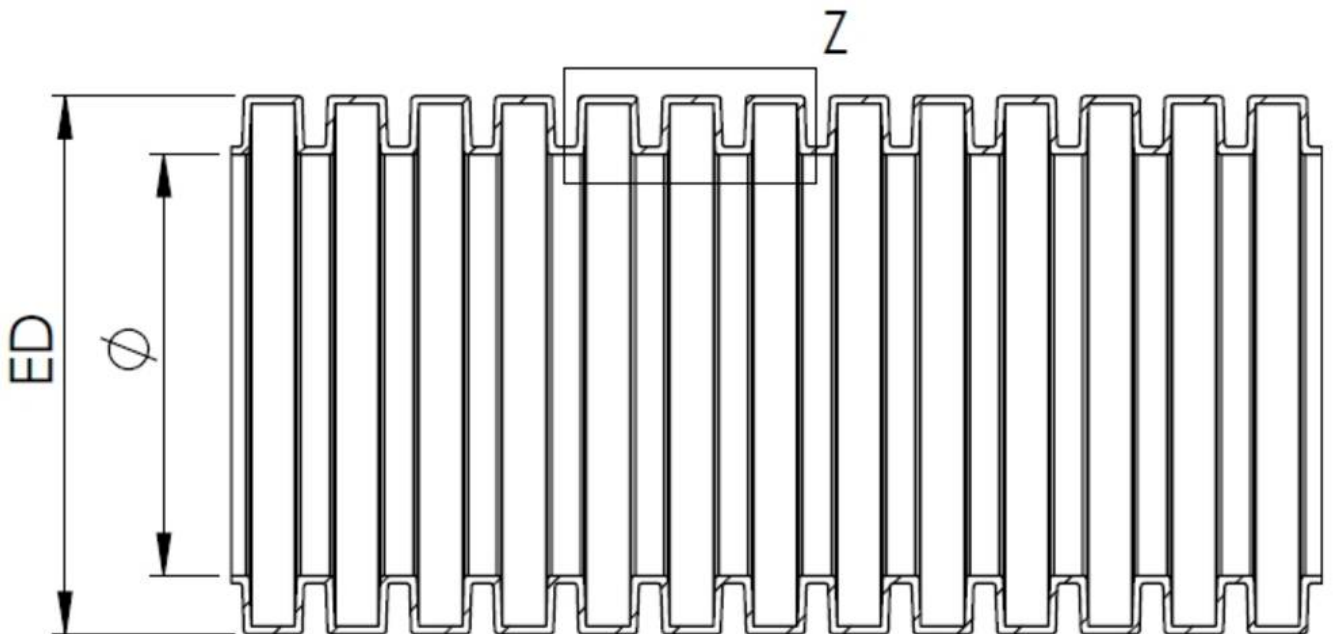

Ihr Kontakt:

WISKA Hoppmann GmbH

Kisdorfer Weg 28 · 24568 Kaltenkirchen · Germany

☎ +49-4191-508-0 · 📠 +49-4191-508-209

contact@wiska.de · www.wiska.com