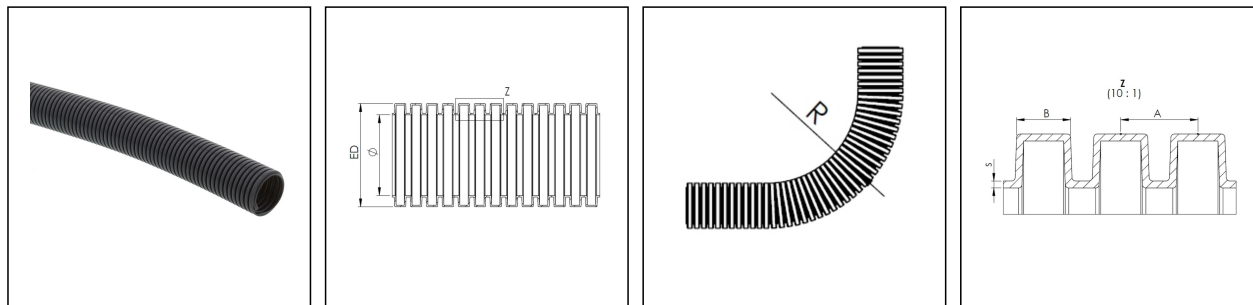

BCAB-L-17-BG

Wellrohr, PA 6 HB, leichte Ausführung, RAL 7031, NW17

Produktabbildungen sind beispielhaft und können vom ausgewählten Produkt abweichen. Weitere Varianten und individuelle Anpassungen bieten wir Ihnen gern auf Anfrage an.

Material	PA6 UL94-HB
Einsatztemp. min	-40 °C
Einsatztemp. max	140 °C
Einsatzgebiete	Maschinen-Anlagenbau
Produktfarbe	RAL 7031
NW	17
Außendurchmesser ED	21,2 mm
Ø Innen	16,8 mm
Profilweite A	3,3 mm
Breite B	2,3 mm
Biegeradius R	50 mm
Wandstärke S	0,3 mm
Ausführung	leicht
Typ	BCAB-L-17-BG
Bestellnr. RAL 7031	10109194
Verpackungseinheit	50 m
EAN Nummer	4007686083859
Zolltarifnummer	39173900
ETIM-Klasse	EC001175