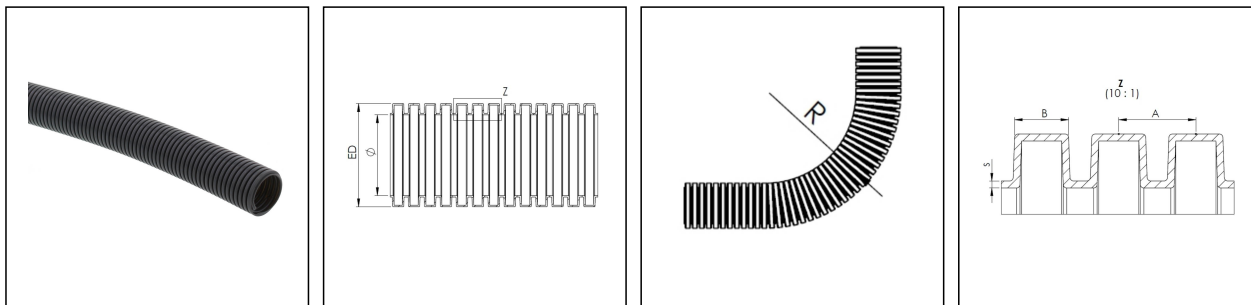

## BCAB-L-29-BG

Wellrohr, PA 6 HB, leichte Ausführung, RAL 7031, NW29

Produktabbildungen sind beispielhaft und können vom ausgewählten Produkt abweichen. Weitere Varianten und individuelle Anpassungen bieten wir Ihnen gern auf Anfrage an.

<b>Material</b>	PA6 UL94-HB
<b>Einsatztemp. min</b>	-40 °C
<b>Einsatztemp. max</b>	140 °C
<b>Einsatzgebiete</b>	Maschinen-Anlagenbau
<b>Produktfarbe</b>	RAL 7031
<b>NW</b>	29
<b>Außendurchmesser ED</b>	34,5 mm
<b>Ø Innen</b>	29,2 mm
<b>Profilweite A</b>	3,4 mm
<b>Breite B</b>	2,3 mm
<b>Biegeradius R</b>	70 mm
<b>Wandstärke S</b>	0,4 mm
<b>Ausführung</b>	leicht
<b>Typ</b>	BCAB-L-29-BG
<b>Bestellnr. RAL 7031</b>	10109196
<b>Verpackungseinheit</b>	25 m
<b>EAN Nummer</b>	4007686083897
<b>Zolltarifnummer</b>	39173900
<b>ETIM-Klasse</b>	EC001175