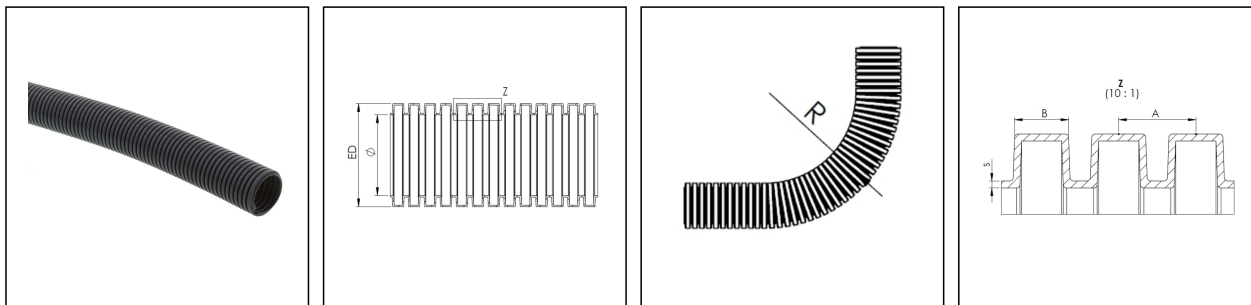

BCAV-H-23-BK

Wellrohr, PA 6 V2, schwere Ausführung, RAL 9005, NW23

Produktabbildungen sind beispielhaft und können vom ausgewählten Produkt abweichen. Weitere Varianten und individuelle Anpassungen bieten wir Ihnen gern auf Anfrage an.

| | |
|----------------------------|-----------------------|
| Material | PA6 UL94-V2 |
| Einsatztemp. min | -40 °C |
| Einsatztemp. max | 125 °C |
| Einsatzgebiete | Schwerer Maschinenbau |
| Produktfarbe | RAL 9005 |
| NW | 23 |
| Außendurchmesser ED | 28,5 mm |
| Ø Innen | 21,6 mm |
| Profilweite A | 3,4 mm |
| Breite B | 2,3 mm |
| Biegeradius R | 65 mm |
| Wandstärke S | 0,5 mm |
| Ausführung | schwer |
| Typ | BCAV-H-23-BK |
| Bestellnr. RAL 9005 | 10109203 |
| Verpackungseinheit | 50 m |
| EAN Nummer | 4007686084030 |
| Zolltarifnummer | 39173900 |
| ETIM-Klasse | EC001175 |