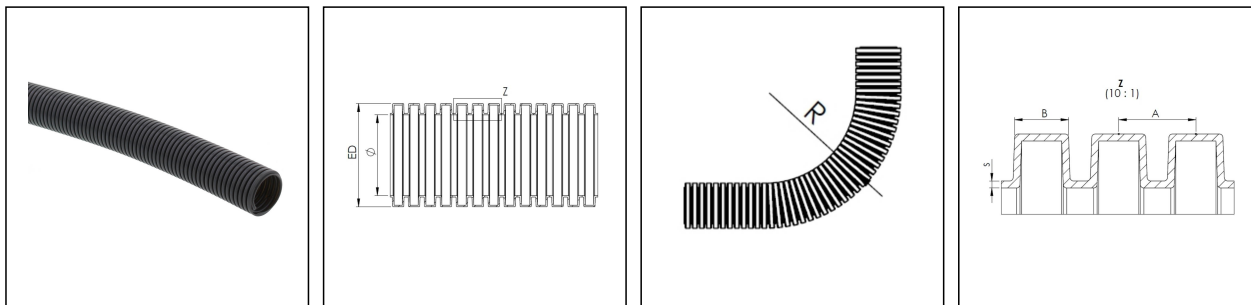

## BCAV-H-36-BK

Wellrohr, PA 6 V2, schwere Ausführung, RAL 9005, NW36

Produktabbildungen sind beispielhaft und können vom ausgewählten Produkt abweichen. Weitere Varianten und individuelle Anpassungen bieten wir Ihnen gern auf Anfrage an.

<b>Material</b>	PA6 UL94-V2
<b>Einsatztemp. min</b>	-40 °C
<b>Einsatztemp. max</b>	125 °C
<b>Einsatzgebiete</b>	Schwerer Maschinenbau
<b>Produktfarbe</b>	RAL 9005
<b>NW</b>	36
<b>Außendurchmesser ED</b>	42,5 mm
<b>Ø Innen</b>	35 mm
<b>Profilweite A</b>	4,2 mm
<b>Breite B</b>	2,8 mm
<b>Biegeradius R</b>	96 mm
<b>Wandstärke S</b>	0,7 mm
<b>Ausführung</b>	schwer
<b>Typ</b>	BCAV-H-36-BK
<b>Bestellnr. RAL 9005</b>	10109205
<b>Verpackungseinheit</b>	25 m
<b>EAN Nummer</b>	4007686084078
<b>Zolltarifnummer</b>	39173900
<b>ETIM-Klasse</b>	EC001175