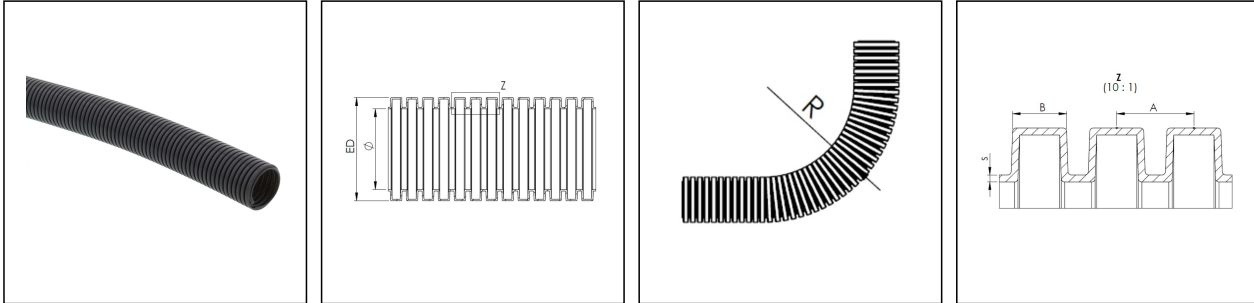

## BCAV-H-23-BG

Wellrohr, PA 6 V2, schwere Ausführung, RAL 7031, NW23

Produktabbildungen sind beispielhaft und können vom ausgewählten Produkt abweichen. Weitere Varianten und individuelle Anpassungen bieten wir Ihnen gern auf Anfrage an.

<b>Material</b>	PA6 UL94-V2
<b>Einsatztemp. min</b>	-40 °C
<b>Einsatztemp. max</b>	125 °C
<b>Einsatzgebiete</b>	Schwerer Maschinenbau
<b>Produktfarbe</b>	RAL 7031
<b>NW</b>	23
<b>Außendurchmesser ED</b>	28,5 mm
<b>Ø Innen</b>	21,6 mm
<b>Profilweite A</b>	3,4 mm
<b>Breite B</b>	2,3 mm
<b>Biegeradius R</b>	65 mm
<b>Wandstärke S</b>	0,5 mm
<b>Ausführung</b>	schwer
<b>Typ</b>	BCAV-H-23-BG
<b>Bestellnr. RAL 7031</b>	10109211
<b>Verpackungseinheit</b>	50 m
<b>EAN Nummer</b>	4007686084191
<b>Zolltarifnummer</b>	39173900
<b>ETIM-Klasse</b>	EC001175