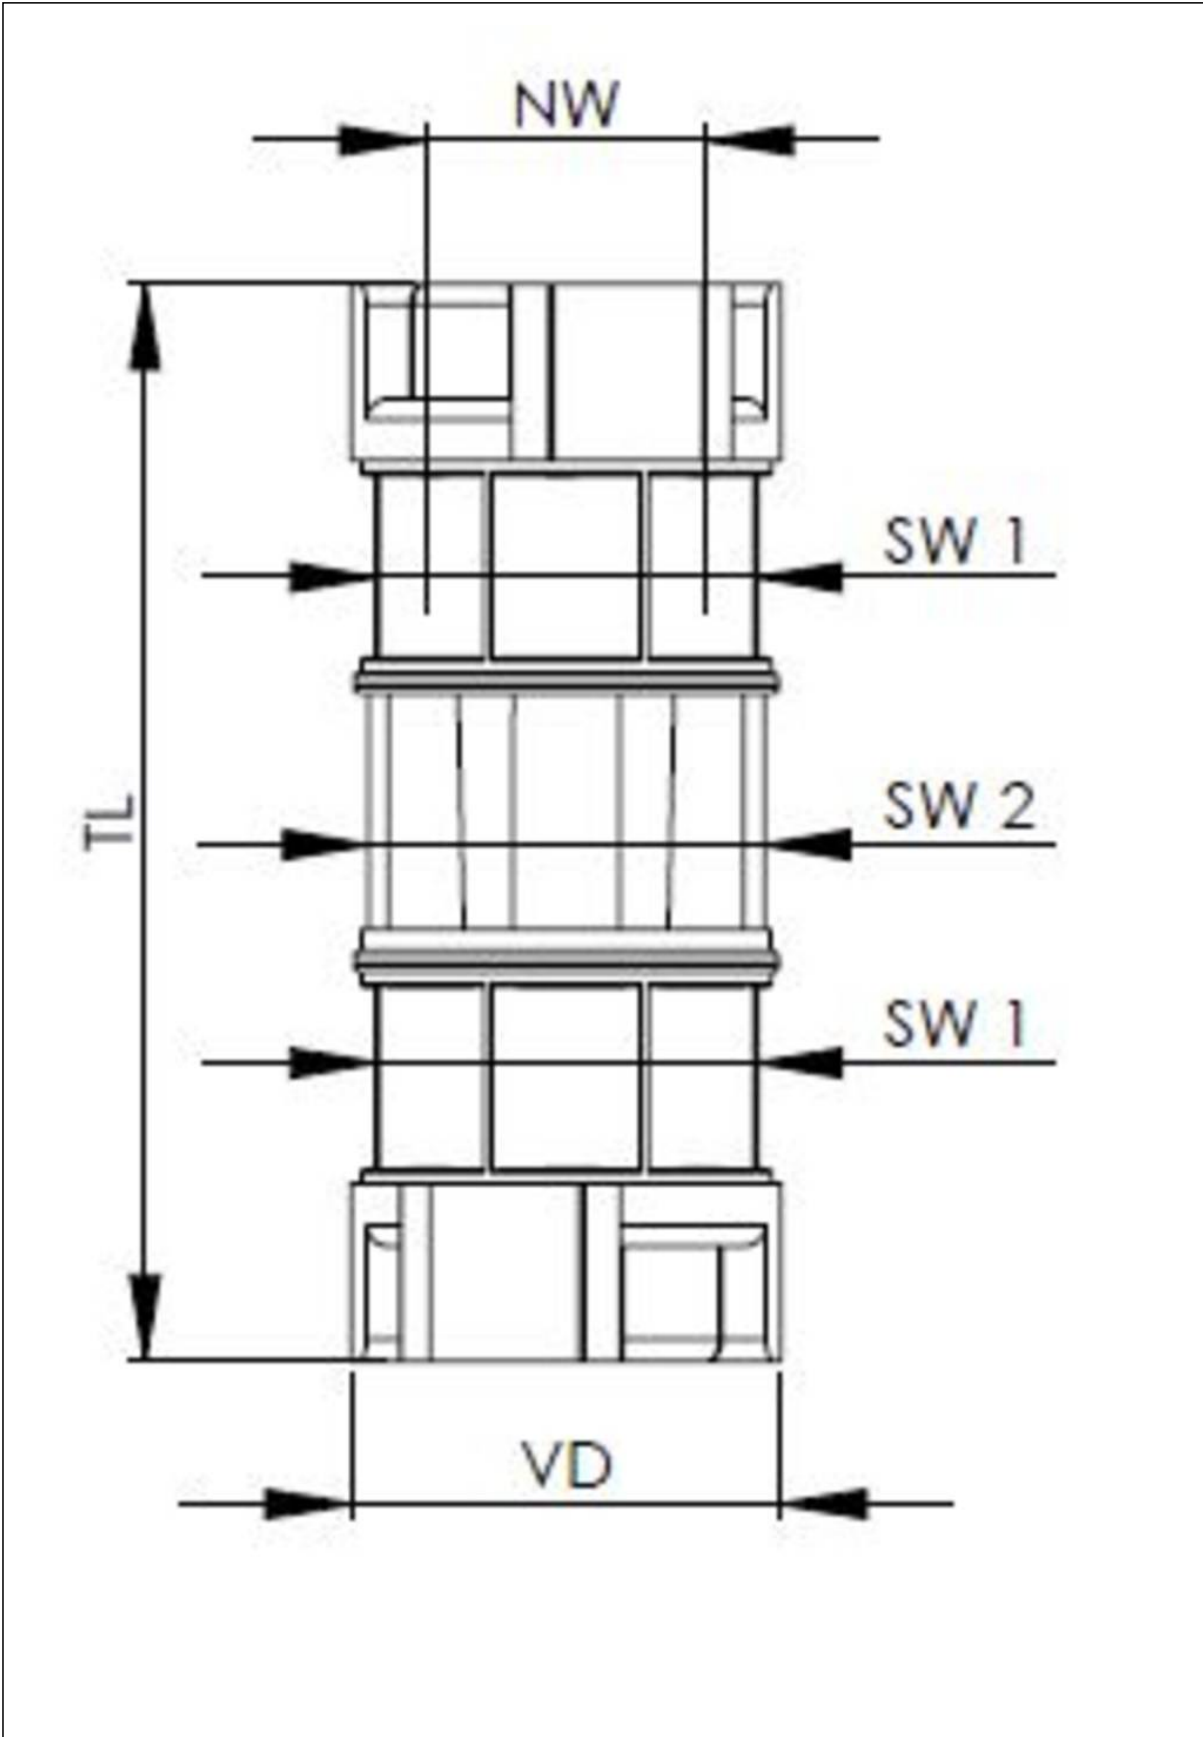

Ihr Kontakt:
WISKA Hoppmann GmbH
Kisdorfer Weg 28 · 24568 Kaltenkirchen · Germany
☎ +49-4191-508-0 · 📠 +49-4191-508-209
contact@wiska.de · www.wiska.com