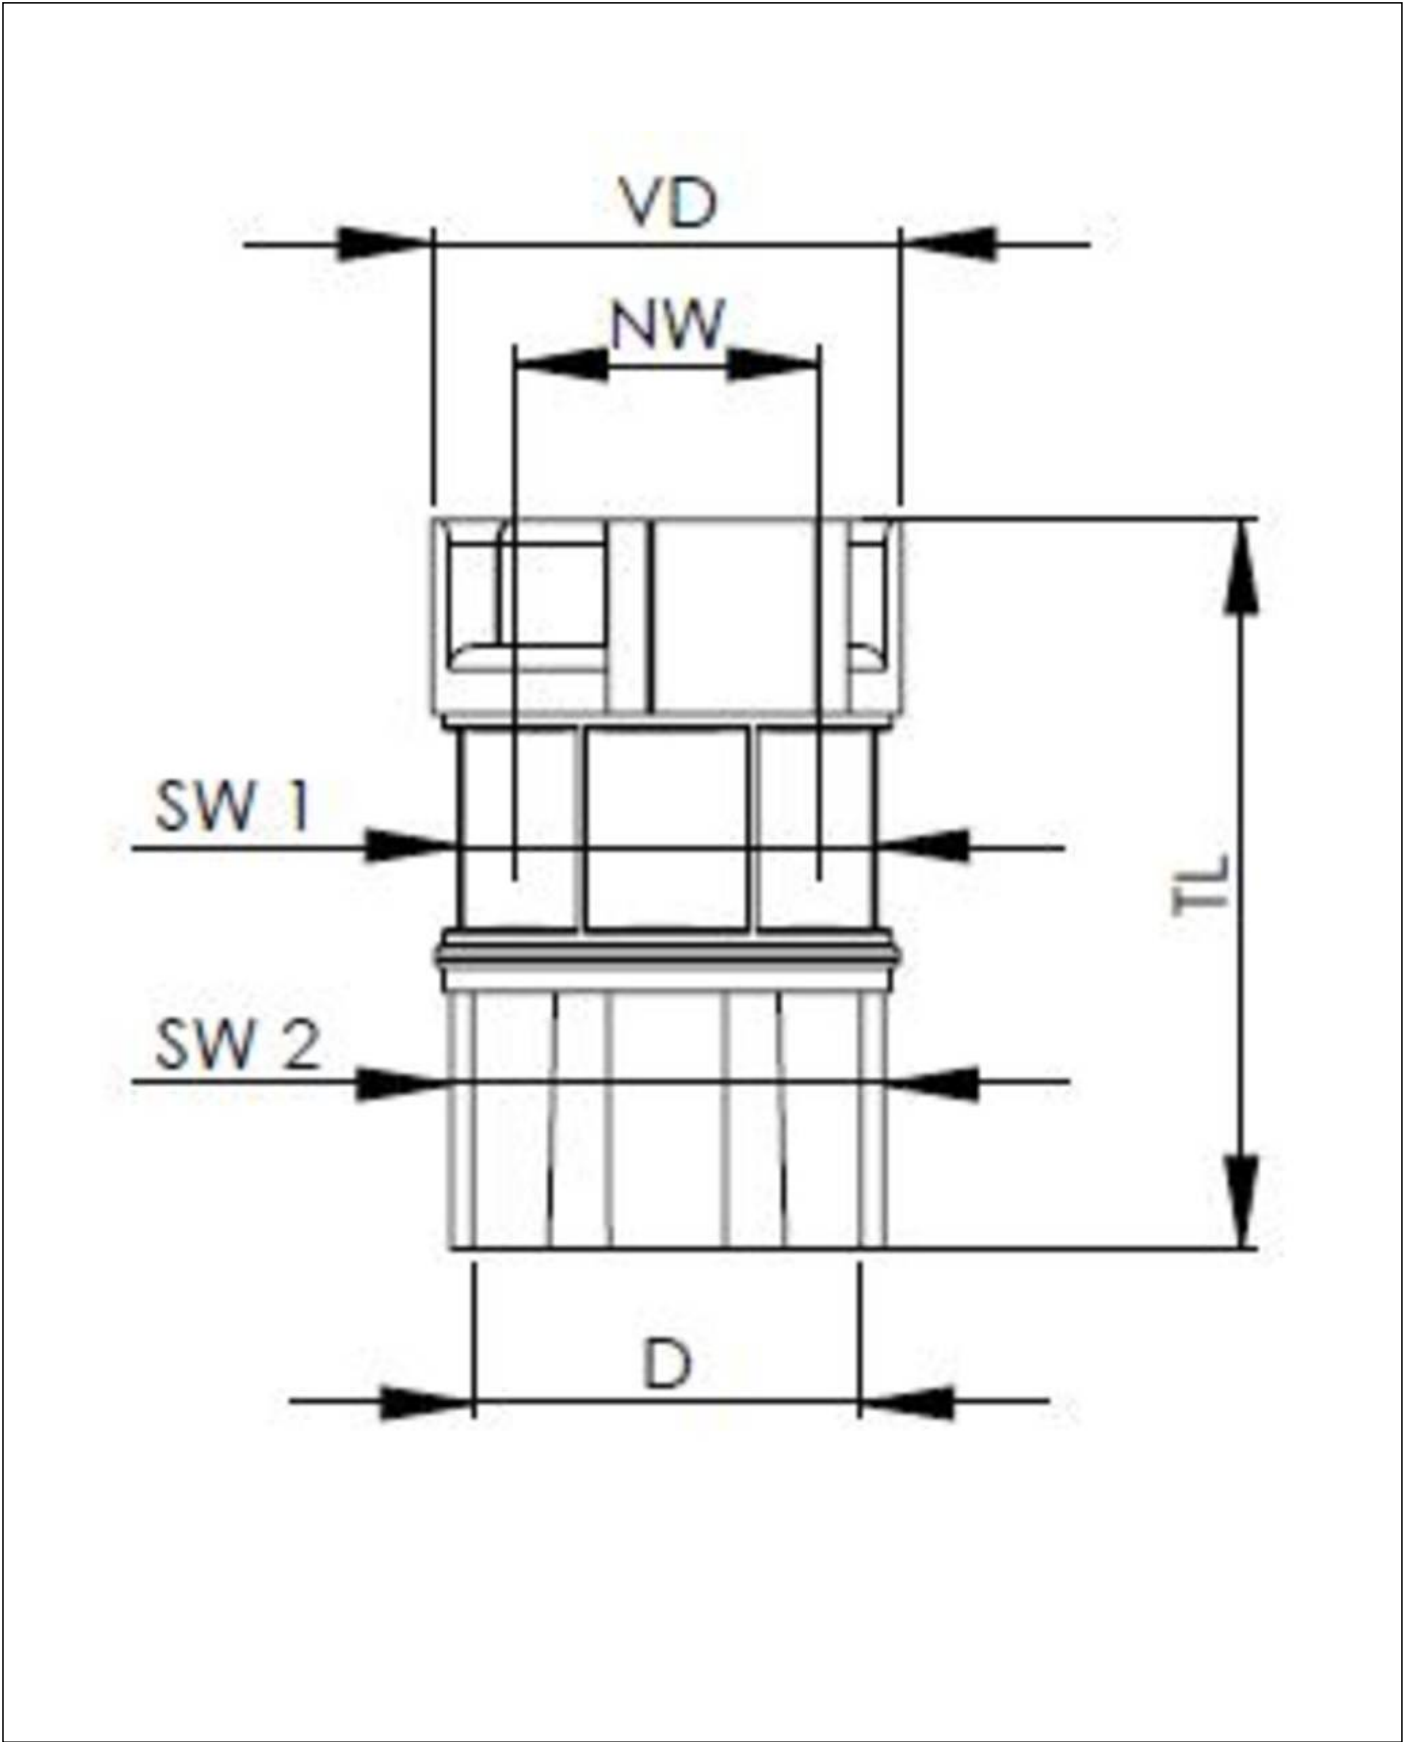

Ihr Kontakt:
WISKA Hoppmann GmbH
Kisdorfer Weg 28 · 24568 Kaltenkirchen · Germany
☎ +49-4191-508-0 · 📠 +49-4191-508-209
contact@wiska.de · www.wiska.com