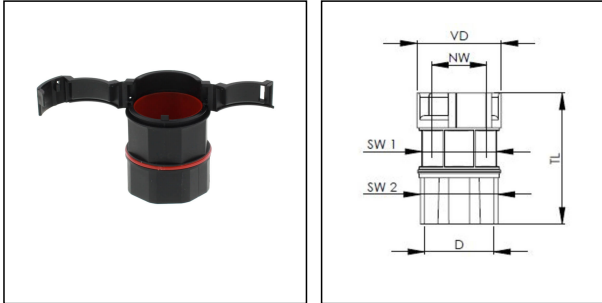

## EBFSI-23-32-BG

Adapter als Innengewinde, Kunststoff, RAL 7031, NW 23-M32

Produktabbildungen sind beispielhaft und können vom ausgewählten Produkt abweichen. Weitere Varianten und individuelle Anpassungen bieten wir Ihnen gern auf Anfrage an.

<b>Material Wellrohrverschraubung</b>	Polyamid UL94-V0
<b>Material Anschlussgewinde</b>	Polyamid UL94-V0
<b>Material Dichtung</b>	TPU
<b>Schutzart</b>	IP68
<b>Einsatztemp. min</b>	-40 °C
<b>Einsatztemp. max</b>	100 °C
<b>NW</b>	23
<b>Gewindeart</b>	M
<b>Ø Anschlussgewinde D</b>	32
<b>Steigung</b>	1,5
<b>Länge Anschlussgewinde L</b>	14,5 mm
<b>Ø Verschluss VD</b>	42,3 mm
<b>Schlüsselweite SW1</b>	36 mm
<b>Schlüsselweite SW2</b>	36 mm
<b>Gesamtlänge TL</b>	56,3 mm
<b>Produktfarbe</b>	RAL 7031
<b>Typ</b>	EBFSI-23-32-BG
<b>Bestellnr. RAL 7031</b>	10109750
<b>Verpackungseinheit</b>	25
<b>EAN Nummer</b>	4007686264920
<b>Zolltarifnummer</b>	39269097
<b>ETIM-Klasse</b>	EC001176