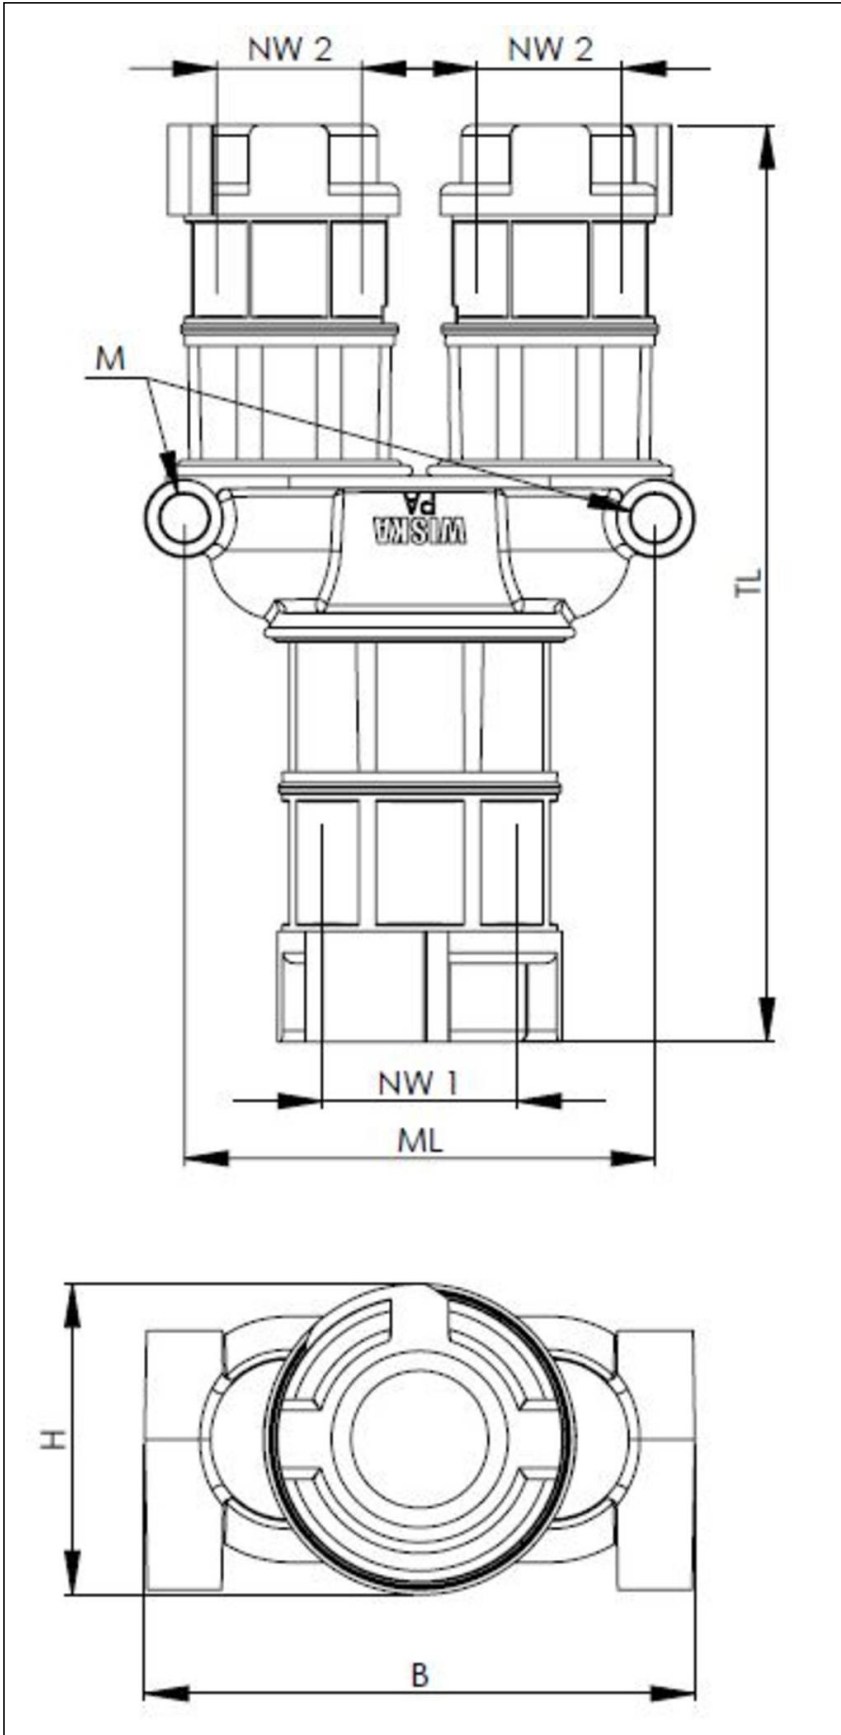

Ihr Kontakt:

WISKA Hoppmann GmbH

Kisdorfer Weg 28 · 24568 Kaltenkirchen · Germany

☎ +49-4191-508-0 · 📠 +49-4191-508-209

contact@wiska.de · www.wiska.com