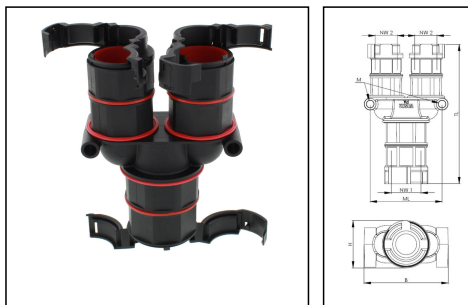

BFY-36-29-29-BG

Y-Verteiler, Kunststoff, RAL 7031, NW 36-NW 29

Produktabbildungen sind beispielhaft und können vom ausgewählten Produkt abweichen. Weitere Varianten und individuelle Anpassungen bieten wir Ihnen gern auf Anfrage an.

Material Wellrohrverschraubung	Polyamid UL94-V0
Material Dichtung	TPU
Schutzart	IP68
Einsatztemp. min	-40 °C
Einsatztemp. max	100 °C
NW 1	36
NW 2	29
Breite B	108,4 mm
Höhe H	59 mm
Bohrloch M	M6
Abstand Bohrlöcher ML	89,7 mm
Gesamtlänge TL	149,9 mm
Produktfarbe	RAL 7031
Typ	BFY-36-29-29-BG
Bestellnr. RAL 7031	10109764
Verpackungseinheit	2
EAN Nummer	4007686266382
Zolltarifnummer	39269097
ETIM-Klasse	EC001176