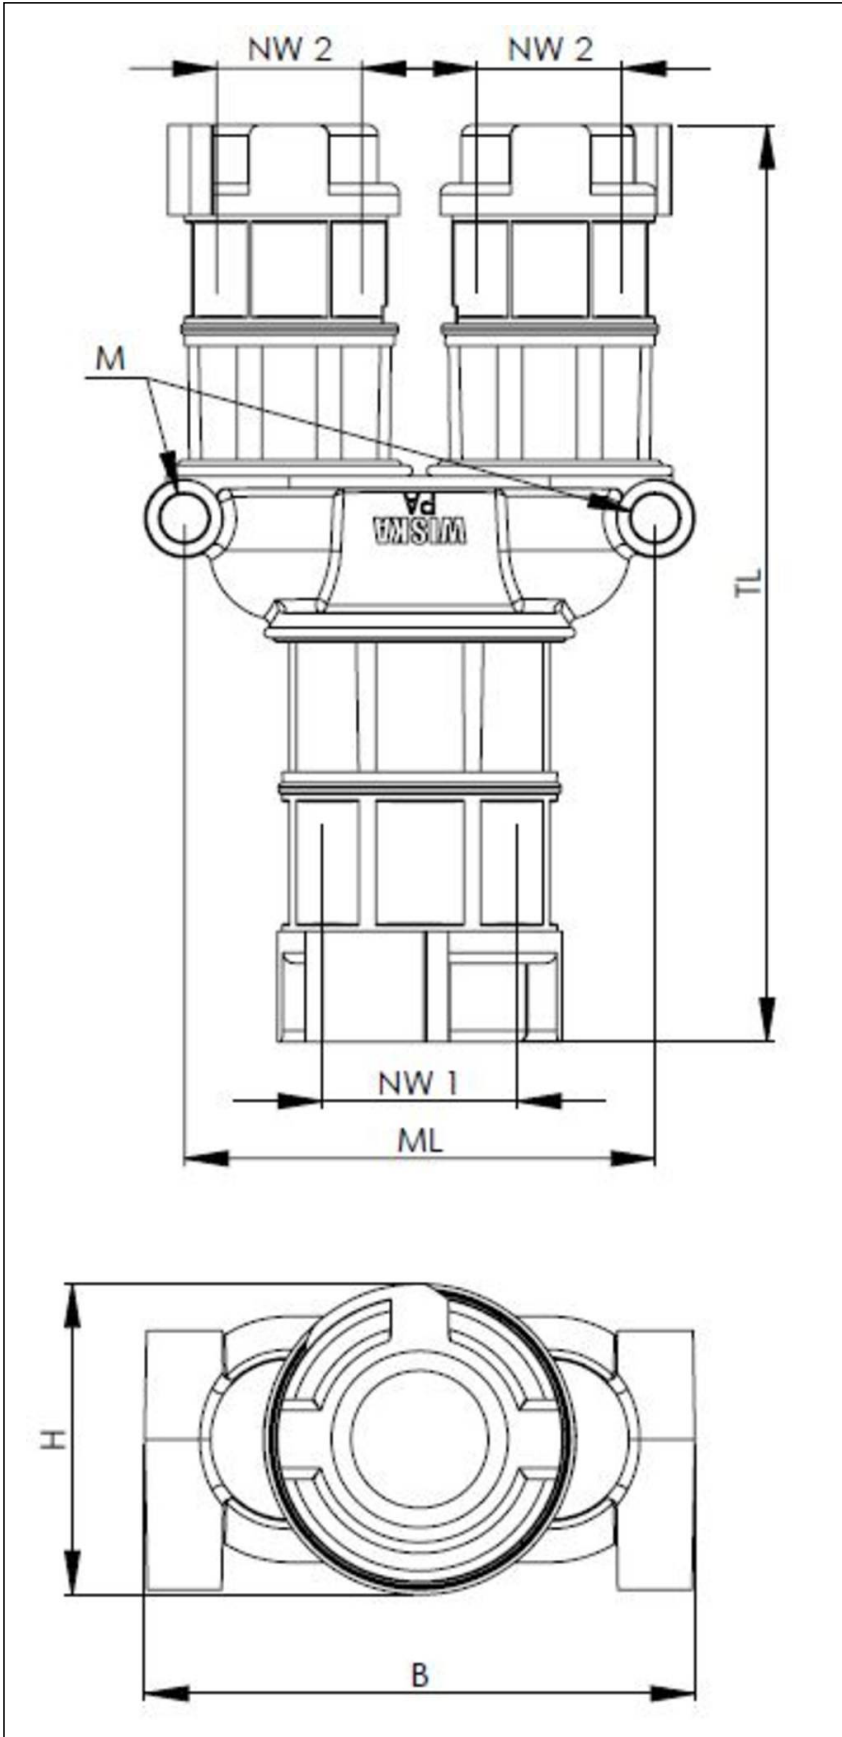

Ihr Kontakt:

WISKA Hoppmann GmbH

Kisdorfer Weg 28 · 24568 Kaltenkirchen · Germany

☎ +49-4191-508-0 · 📠 +49-4191-508-209

contact@wiska.de · www.wiska.com