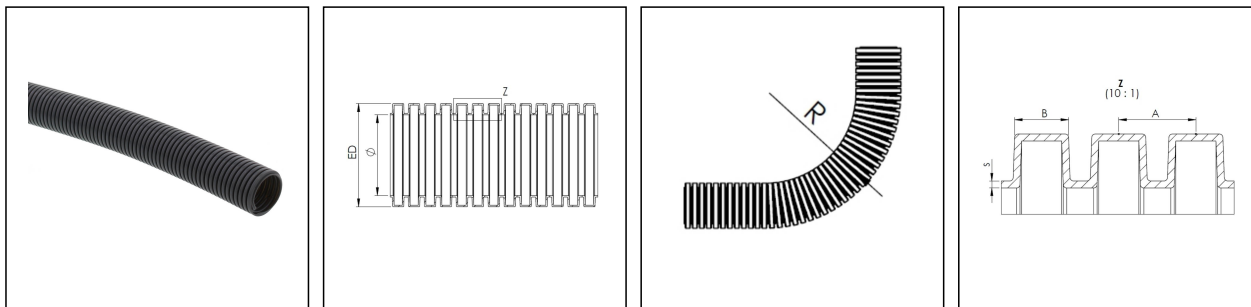

BCI-H-17-W-BK

Wellrohr, PA 12 V1, schwere Ausführung, RAL 9005, NW17

Produktabbildungen sind beispielhaft und können vom ausgewählten Produkt abweichen. Weitere Varianten und individuelle Anpassungen bieten wir Ihnen gern auf Anfrage an.

Material	WISKAmid PA12 V1 RW
Einsatztemp. min	-50 °C
Einsatztemp. max	110 °C
Einsatzgebiete	EN 45545 - Bahntechnik
Produktfarbe	RAL 9005
NW	17
Außendurchmesser ED	21 mm
Ø Innen	16,6 mm
Profilweite A	4,3 mm
Breite B	2,9 mm
Biegeradius R	36 mm
Wandstärke S	0,4 mm
Ausführung	breites Profil, schwer
Typ	BCI-H-17-W-BK
Bestellnr. RAL 9005	10109967
Verpackungseinheit	50 m
EAN Nummer	4007686105360
Zolltarifnummer	39173900

Ihr Kontakt:

WISKA Hoppmann GmbH

Kisdorfer Weg 28 · 24568 Kaltenkirchen · Germany

☎ +49-4191-508-0 · 📠 +49-4191-508-209

contact@wiska.de · www.wiska.com