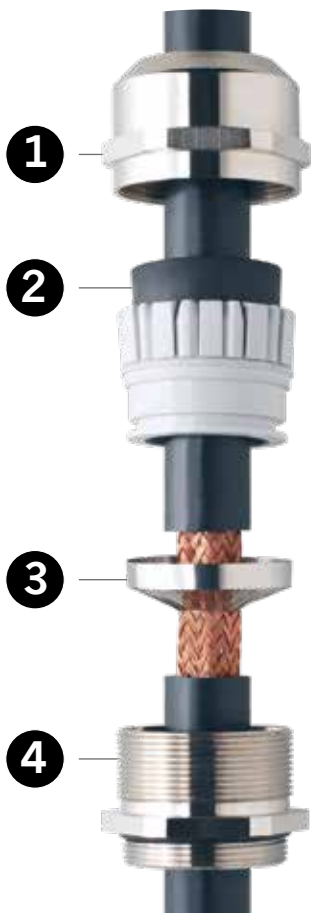

4-IN-1 PRINCIPLE

	Polyamide Kunststoff	Stainless Steel Edelstahl	Brass Messing
1 Cap nuts Hutmuttern			
2 Sealing inserts Dichteinsätze			
3 EMC inserts EMV-Einsätze	—		
4 Fittings Stutzen			

WISKA Hoppmann GmbH
 Kisdorfer Weg 28
 24568 Kaltenkirchen
 Germany